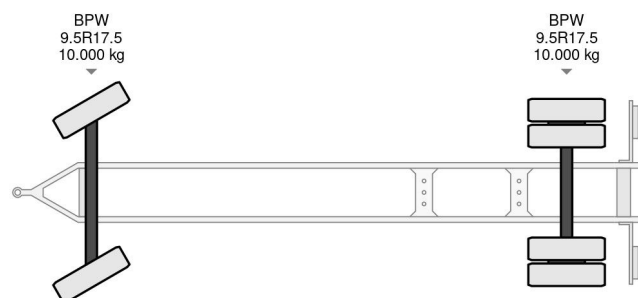

Burg BPA 10-10 ARXXX 2X BPW AXLE

COMMON

Prix	€ 1.950,- hors TVA
Id	BU033972-2
Marque	Burg
Type	BPA 10-10 ARXXX 2X BPW AXLE
Année de construction	2006
Chassis	Système BDF
Poids maximum	20.000 kg

PROPERTIES

Date première immatriculation	26-10-2006
Date expiration mot	12-07-2024
Plaque d'immatriculation	WV-HF-20
Numéro d'identification véhicule	XLK2A101060033972
Nombre d'essieux	2
Poids à vide	3.890 kg
Empattement	490 cm
Dimensions de la construction (l/b/h)	
Poids de la charge	16.110 kg
Longueur	896 cm
Largeur	233 cm

Burg BPA 10-10 ARXXX 2X BPW AXLE

Referentienummer: BU033972-2

ACCESSOIRES

DESCRIPTION