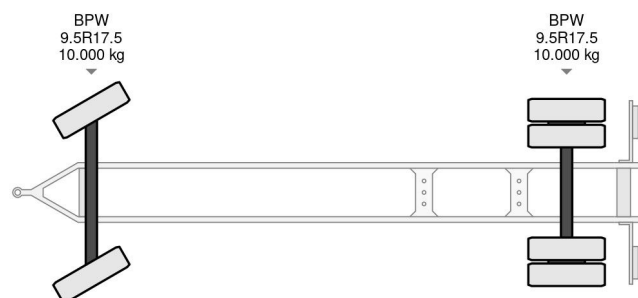

Referentienummer: BU034898-2