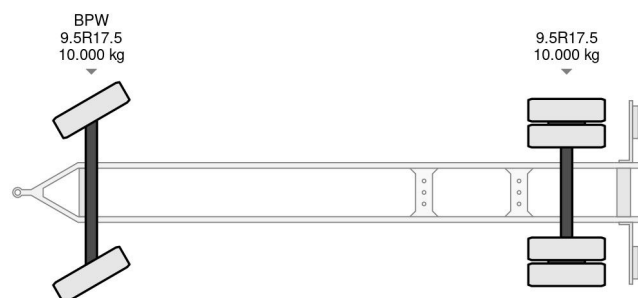

Burg BPA 10-10 ARXXX 2x BPW AXLES

COMMON

Prix	€ 1.950,- hors TVA
Id	BU033975-2
Marque	Burg
Type	BPA 10-10 ARXXX 2x BPW AXLES
Année de construction	2006
Chassis	Système BDF
Poids maximum	20.000 kg

PROPERTIES

Date première immatriculation	26-10-2006
Plaque d'immatriculation	WV-HF-21
Numéro d'identification véhicule	XLK2A101060033975
Nombre d'essieux	2
Poids à vide	3.890 kg
Empattement	490 cm
Dimensions de la construction (l/b/h)	
Poids de la charge	16.110 kg
Longueur	896 cm
Largeur	233 cm

Burg BPA 10-10 ARXXX 2x BPW AXLES

Referentienummer: BU033975-2

ACCESSOIRES

DESCRIPTION