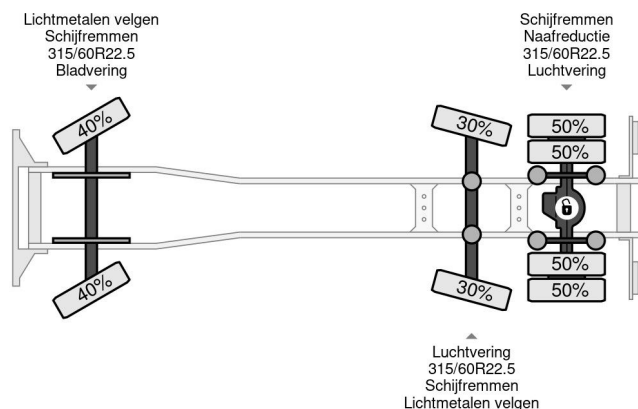

Mercedes-Benz Actros 2553 6X2 + PALFINGER PK66000E + ...

Referentienummer: MB401596