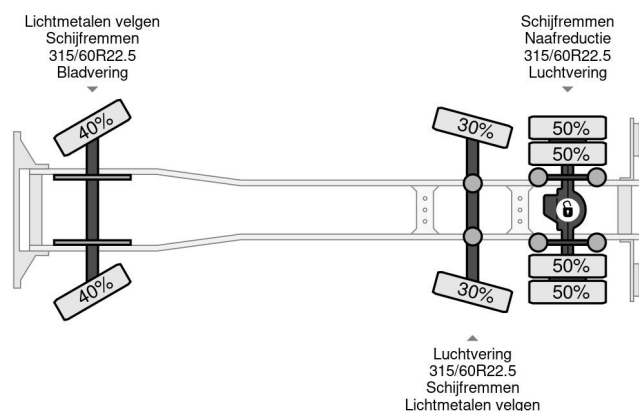

## PROPERTIES

Date première immatriculation	28-06-1999
Carburant	Diesel
Transmission	Semi-automatique
Numéro d'identification véhicule	WDB9500361K401596
Configuration des essieux	6x2
Nombre d'essieux	3
Poids à vide	20.060 kg
Puissance kw	390
Puissance hp	530
Dimensions de la construction (l/b/h)	
Poids de la charge	4.940 kg