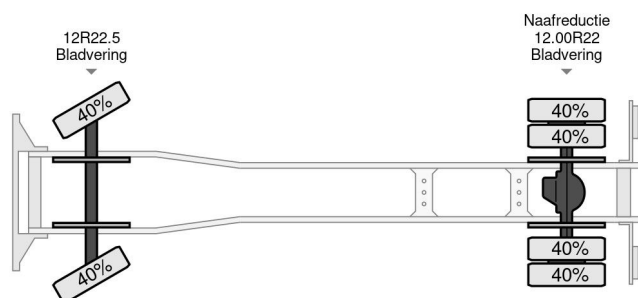

DESCRIPTION

WITHOUT REGISTRATION DOCUMENT