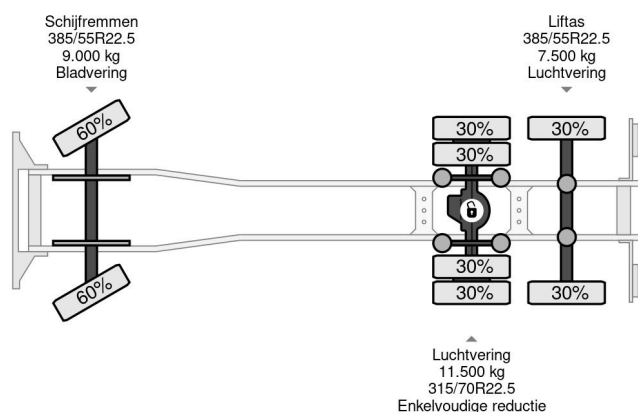

DESCRIPTION

VIDEO AVAILABLE