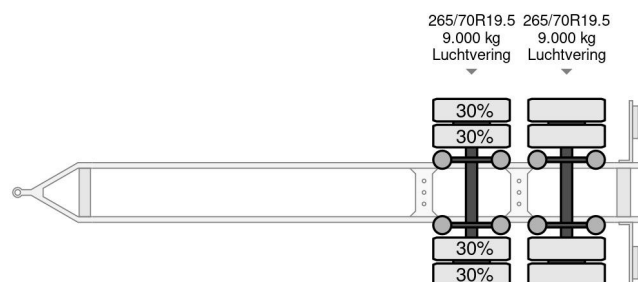

DESCRIPTION

VIDEO AVAILABLE