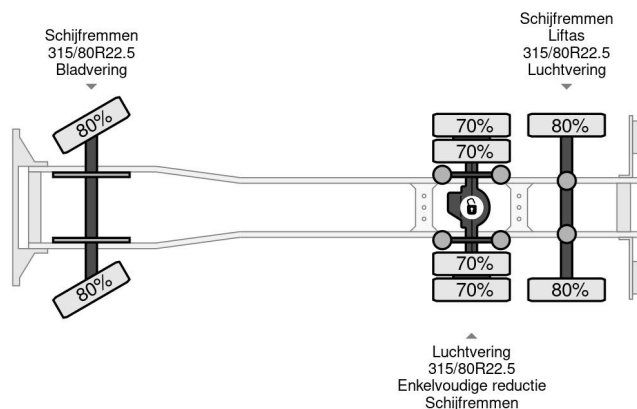

DESCRIPTION

VIDEO AVAILABLE