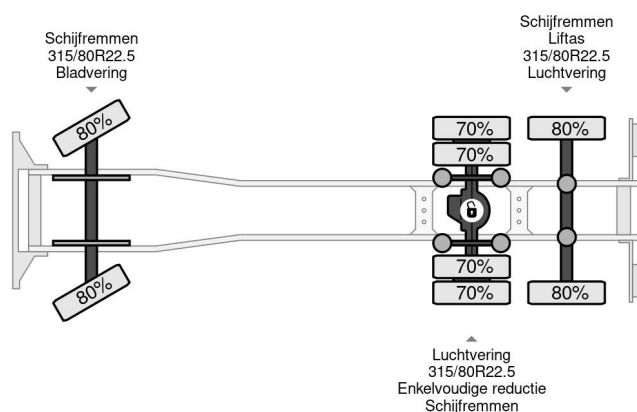

DESCRIPTION

VIDEO AVAILABLE