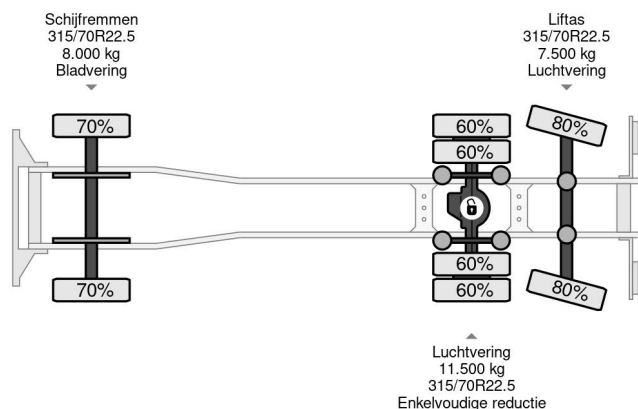

DESCRIPTION

VIDEO AVAILABLE