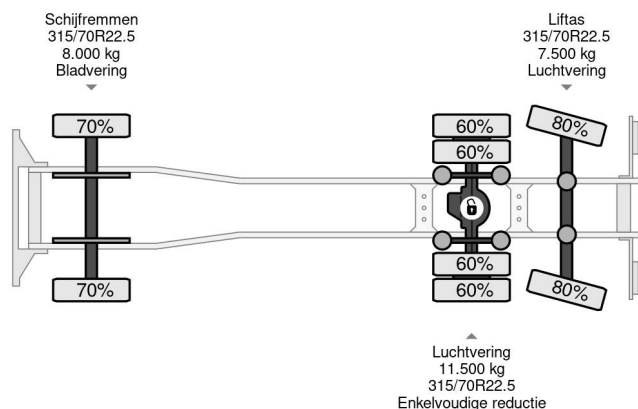

Volvo 6X2 TEREX 240-A5 CRANE + REMOTE CONTROL EURO 5

COMMON

Prix	€ 27.950,- hors TVA
Id	VO521862
Marque	Volvo
Type	6X2 TEREX 240-A5 CRANE + REMOTE CONTROL EURO 5
Année de construction	2008
Kilométrage	502.249 km
Chassis	Plateforme de chargement ouverte
Poids maximum	27.000 kg
Classe d'émission	5

Volvo FE 320 6X2 TEREX 240-A5 CRANE + REMOTE CON...

Referentienummer: VO521862

PROPERTIES

Date première immatriculation	07-08-2008
Plaque d'immatriculation	BV-GV-62
Carburant	Diesel
Transmission	Transmission manuelle
Numéro d'identification véhicule	YV2VBN0C98B521862
Configuration des essieux	6x2
Nombre d'essieux	3
Poids à vide	13.560 kg
Nombre de cylindres	6
Puissance kw	235
Puissance hp	320
Empattement	635 cm
Dimensions de la construction (l/b/h)	
Poids de la charge	13.440 kg
Longueur	1.025 cm
Largeur	255 cm