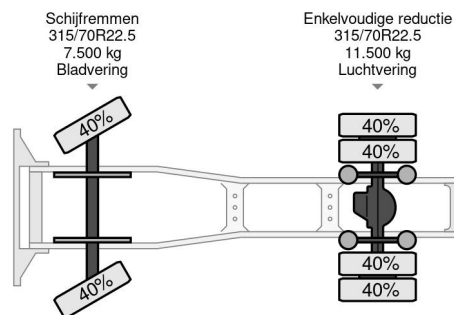

PROPERTIES

Date première immatriculation	23-04-2015
Carburant	Diesel
Transmission	Automatique
Numéro d'identification véhicule	WMA06SZZ6GP069856
Configuration des essieux	4x2
Nombre d'essieux	2
Poids à vide	7.000 kg
Puissance kw	235
Puissance hp	320
Poids de la charge	11.000 kg

MAN TGS 18.320 4X2 - 2 UNITS DAYCAB EURO 6

Referentienummer: MA069856

DESCRIPTION

VIDEO AVAILABLE