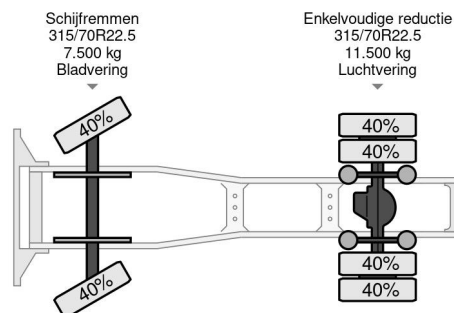

PROPERTIES

Date première immatriculation	23-04-2015
Carburant	Diesel
Transmission	Automatique
Numéro d'identification véhicule	WMA06SZZ6GP069856
Configuration des essieux	4x2
Nombre d'essieux	2
Poids à vide	7.000 kg
Puissance kw	235
Puissance hp	320
Poids de la charge	11.000 kg

MAN TGS 18.320 4X2 - 2 UNITS DAYCAB EURO 6

Referentienummer: MA069856

DESCRIPTION

VIDEO AVAILABLE