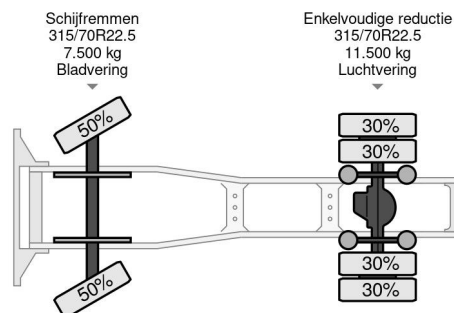

DESCRIPTION

VIDEO AVAILABLE