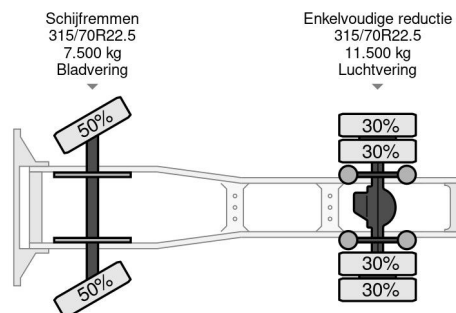

PROPERTIES

Date première immatriculation	23-04-2015
Carburant	Diesel
Transmission	Automatique
Numéro d'identification véhicule	WMA06SZZ0FP064635
Configuration des essieux	4x2
Nombre d'essieux	2
Poids à vide	7.000 kg
Puissance kw	235
Puissance hp	320
Poids de la charge	11.000 kg

MAN TGS 18.320 4X2 - 2 UNITS DAYCAB EURO 6

Referentienummer: MA064635

DESCRIPTION

VIDEO AVAILABLE