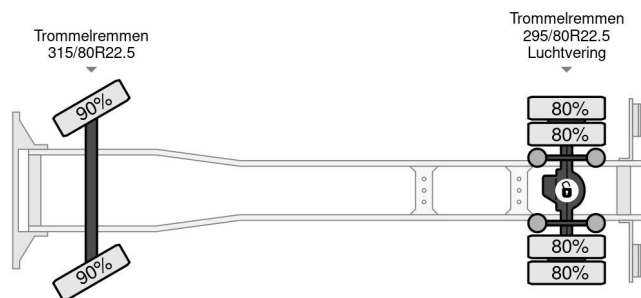

DESCRIPTION

CRANE IN WORKING CONDITION
VIDEO AVAILABLE