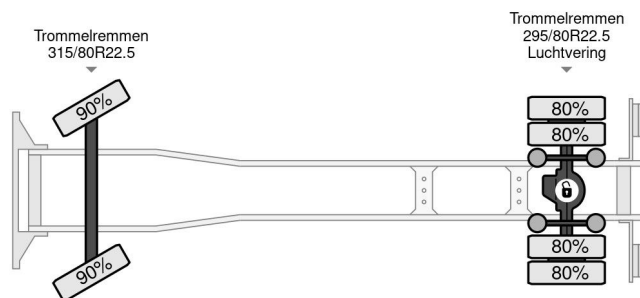

DESCRIPTION

CRANE IN WORKING CONDITION
VIDEO AVAILABLE