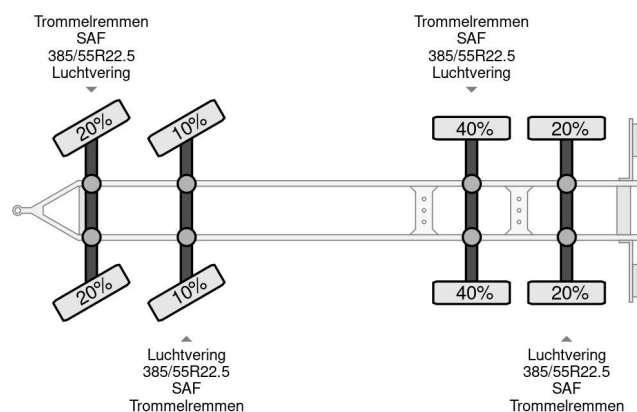

M&V UOPLYST 4X SAF AXLE

COMMON

Prix	€ 10.950,- hors TVA
Id	MVSL4247-2
Marque	M&V
Type	UOPLYST 4X SAF AXLE
Année de construction	2011
Chassis	Bâché à rideaux latéraux
Poids maximum	18.000 kg

PROPERTIES

Date première immatriculation	09-11-2011
Numéro d'identification véhicule	WMP4DS232BCSL4247
Nombre d'essieux	4
Poids à vide	8.050 kg
Dimensions de la construction (l/b/h)	
Poids de la charge	9.950 kg

M&V UOPLYST 4X SAF AXLE

Referentienummer: MVSL4247-2

ACCESSOIRES

DESCRIPTION