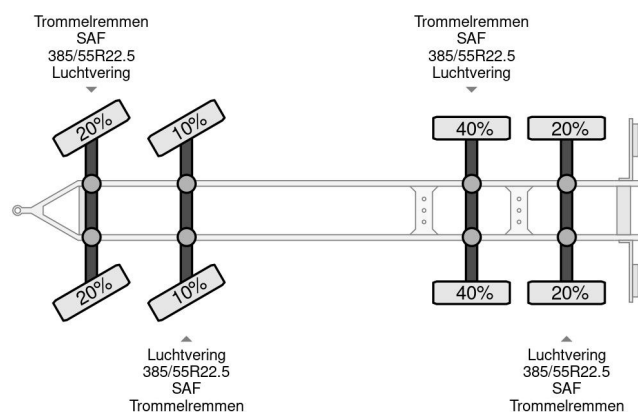

M&V UOPLYST 4X SAF AXLE

COMMON

Prix	€ 10.950,- hors TVA
Id	MVSL4247-2
Marque	M&V
Type	UOPLYST 4X SAF AXLE
Année de construction	2011
Chassis	Bâché à rideaux latéraux
Poids maximum	18.000 kg

PROPERTIES

Date première immatriculation	09-11-2011
Numéro d'identification véhicule	WMP4DS232BCSL4247
Nombre d'essieux	4
Poids à vide	8.050 kg
Dimensions de la construction (l/b/h)	
Poids de la charge	9.950 kg

M&V UOPLYST 4X SAF AXLE

Referentienummer: MVSL4247-2

ACCESSOIRES

DESCRIPTION