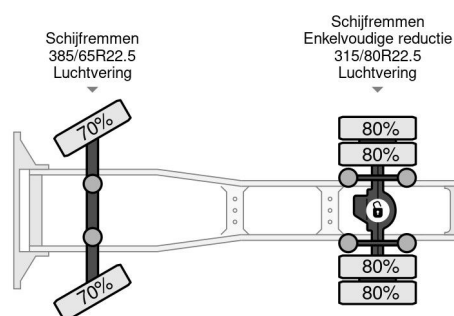

DAF 4X2 EURO 6 SHOW TRUCK

COMMON

Prix	Sur demande hors TVA
Id	DA091597
Marque	DAF
Type	4X2 EURO 6 SHOW TRUCK
Année de construction	2016
Kilométrage	970.386 km
Chassis	Tracteur standard
Poids maximum	20.500 kg
Classe d'émission	6

PROPERTIES

Date première immatriculation	11-04-2016
Date expiration mot	12-04-2025
Carburant	Diesel
Transmission	Automatique
Numéro d'identification véhicule	XL RTEH4300G091597
Configuration des essieux	4x2
Nombre d'essieux	2
Poids à vide	8.773 kg
Nombre de cylindres	6
Puissance kw	375
Puissance hp	510
Empattement	380 cm
Poids de la charge	11.727 kg

DAF XF 510 4X2 EURO 6 SHOW TRUCK

Referentienummer: DA091597

DESCRIPTION

VIDEO AVAILABLE