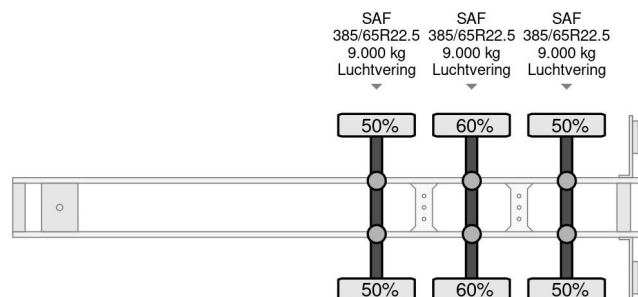

Krone SDC 27 3X SAF AXLES

COMMON

Prix	€ 2.450,- hors TVA
Id	KRX27307-2
Marque	Krone
Type	SDC 27 3X SAF AXLES
Année de construction	1999
Chassis	Transport de conteneurs
Poids maximum	39.000 kg

PROPERTIES

Date première immatriculation	16-06-1999
Date expiration mot	10-08-2024
Plaque d'immatriculation	OF-86-ZJ
Numéro d'identification véhicule	WKESDC27000X27307
Nombre d'essieux	3
Poids à vide	5.400 kg
Empattement	882 cm
Dimensions de la construction (l/b/h)	
Poids de la charge	33.600 kg
Longueur	1.259 cm
Largeur	250 cm

ACCESSOIRES

- Système anti-blocage

Krone SDC 27 3X SAF AXLES

Referentienummer: KRX27307-2

DESCRIPTION