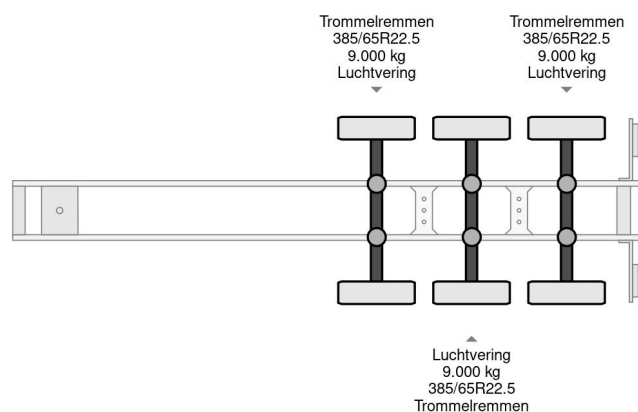

Krone SDC 27 3X SAF AXLES

COMMON

Prix	€ 2.450,- hors TVA
Id	KRT72967-2
Marque	Krone
Type	SDC 27 3X SAF AXLES
Année de construction	1997
Chassis	Transport de conteneurs
Poids maximum	39.000 kg

PROPERTIES

Date première immatriculation	08-07-1997
Date expiration mot	15-06-2024
Plaque d'immatriculation	OF-60-GF
Nombre d'essieux	3
Poids à vide	5.500 kg
Empattement	882 cm
Dimensions de la construction (l/b/h)	
Poids de la charge	33.500 kg
Largeur	250 cm

ACCESSOIRES

- Système anti-blocage

Krone SDC 27 3X SAF AXLES

Referentienummer: KRT72967-2

DESCRIPTION