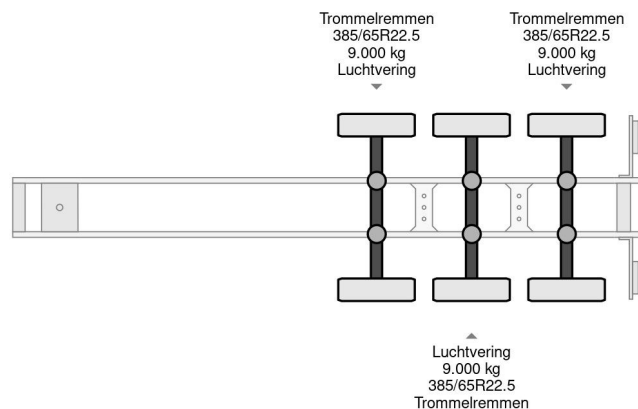

Referentienummer: KRT72967-2