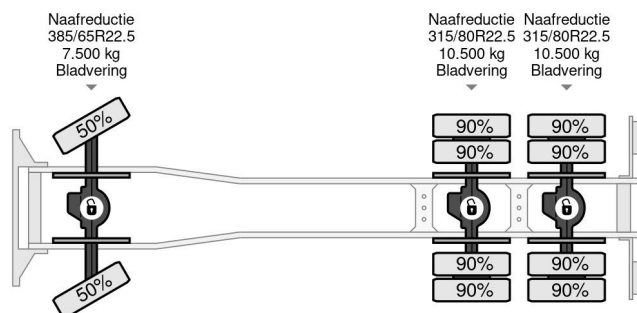

MAN 6X6 - EFFER 680 6S + REMOTE - FULL STEEL SUSP. - MANUAL GEAR - BIG AXLES

COMMON

Prix	€ 47.950,- hors TVA
Id	MA218884-K
Marque	MAN
Type	6X6 - EFFER 680 6S + REMOTE - FULL STEEL SUSP. - MANUAL GEAR - BIG AXLES
Année de construction	1997
Kilométrage	318.540 km
Chassis	Dépanneuse
Poids maximum	26.000 kg

MAN 26.463 6X6 - EFFER 680 6S + REMOTE - FULL STEEL...

Referentienummer: MA218884-K

PROPERTIES

Date première immatriculation	15-05-1997
Carburant	Diesel
Transmission	Transmission manuelle
Numéro d'identification véhicule	WMAT420347M218884
Configuration des essieux	6x6
Nombre d'essieux	3
Poids à vide	22.080 kg
Poids de la charge	3.920 kg