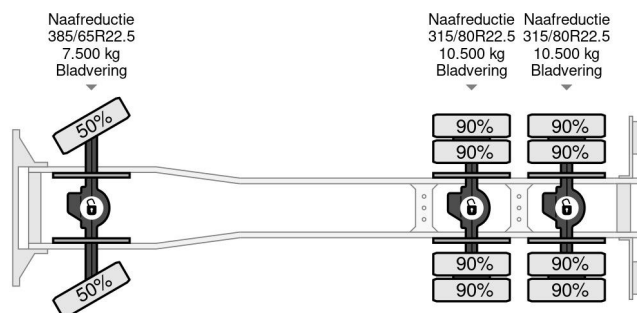

# MAN 6X6 - EFFER 680 6S + REMOTE - FULL STEEL SUSP. - MANUAL GEAR - BIG AXLES

## COMMON

Prix	€ 47.950,- hors TVA
Id	MA218884-K
Marque	MAN
Type	6X6 - EFFER 680 6S + REMOTE - FULL STEEL SUSP. - MANUAL GEAR - BIG AXLES
Année de construction	1997
Kilométrage	318.540 km
Chassis	Dépanneuse
Poids maximum	26.000 kg

MAN 26.463 6X6 - EFFER 680 6S + REMOTE - FULL STEEL...

Referentienummer: MA218884-K

## PROPERTIES

Date première immatriculation	15-05-1997
Carburant	Diesel
Transmission	Transmission manuelle
Numéro d'identification véhicule	WMAT420347M218884
Configuration des essieux	6x6
Nombre d'essieux	3
Poids à vide	22.080 kg
Poids de la charge	3.920 kg