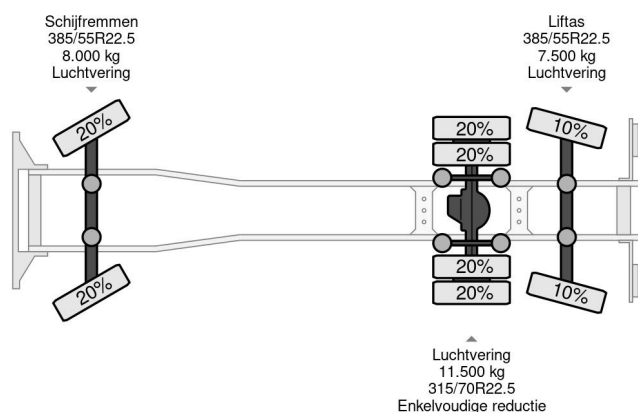

DESCRIPTION

VIDEO AVAILABLE