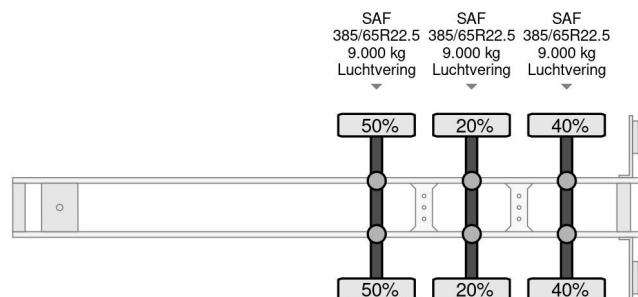

Broshuis 3 AXLE - SAF

COMMON

Prix	€ 1.950,- hors TVA
Id	BR007009-2
Marque	Broshuis
Type	3 AXLE - SAF
Année de construction	1997
Chassis	Transport de conteneurs
Poids maximum	39.000 kg

PROPERTIES

Date première immatriculation	27-01-1997
Plaque d'immatriculation	OF-09-BY
Numéro d'identification véhicule	XL93000SRVL007009
Nombre d'essieux	3
Poids à vide	6.200 kg
Empattement	75 cm
Dimensions de la construction (l/b/h)	
Poids de la charge	32.800 kg
Largeur	250 cm

Broshuis 3 AXLE - SAF

Referentienummer: BR007009-2

ACCESSOIRES

- Système anti-blocage

DESCRIPTION