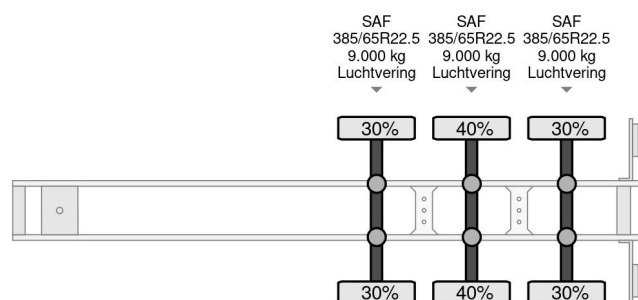

Referentienummer: KRT69885-2