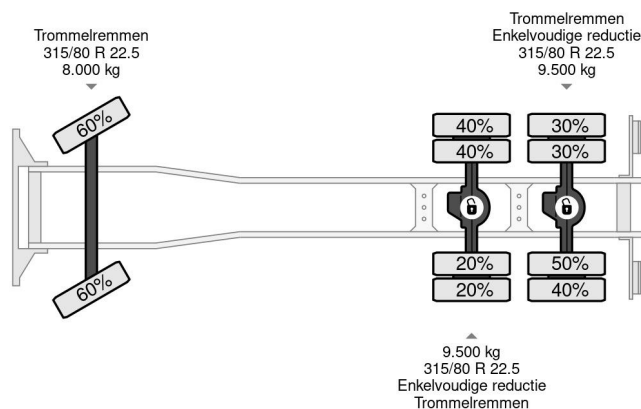

Referentienummer: SC169248