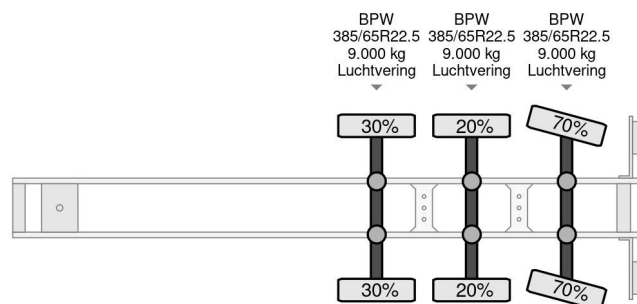

## Van Hool 3B2014 - 3 AXLE - BPW + LAADKLEP + LIFT & STEERING AXLE

### COMMON

Prix	€ 3.950,- hors TVA
Id	VH413055-2
Marque	Van Hool
Type	3B2014 - 3 AXLE - BPW + LAADKLEP + LIFT & STEERING AXLE
Année de construction	2009
Chassis	Caisse fermée
Poids maximum	39.000 kg

Van Hool 3B2014 - 3 AXLE - BPW + LAADKLEP + LIFT & ST...

### PROPERTIES

Date première immatriculation	03-04-2009
Plaque d'immatriculation	OK-45-VB
Nombre d'essieux	3
Poids à vide	8.900 kg
Empattement	891 cm
Dimensions de la construction (l/b/h)	
Poids de la charge	30.100 kg
Longueur	1.390 cm
Largeur	255 cm