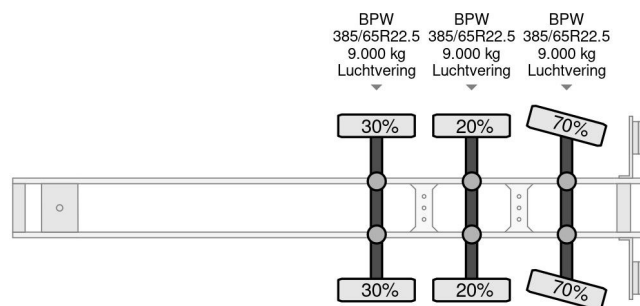

Van Hool 3B2014 - 3 AXLE - BPW + LAADKLEP + LIFT & STEERING AXLE

COMMON

Prix	€ 3.950,- hors TVA
Id	VH413055-2
Marque	Van Hool
Type	3B2014 - 3 AXLE - BPW + LAADKLEP + LIFT & STEERING AXLE
Année de construction	2009
Chassis	Caisse fermée
Poids maximum	39.000 kg

PROPERTIES

Date première immatriculation	03-04-2009
Plaque d'immatriculation	OK-45-VB
Nombre d'essieux	3
Poids à vide	8.900 kg
Empattement	891 cm
Dimensions de la construction (l/b/h)	
Poids de la charge	30.100 kg
Longueur	1.390 cm
Largeur	255 cm

ACCESSOIRES

- Portes arrière
- Système anti-blocage

Van Hool 3B2014 - 3 AXLE - BPW + LAADKLEP + LIFT & ST...

Referentienummer: VH413055-2

DESCRIPTION