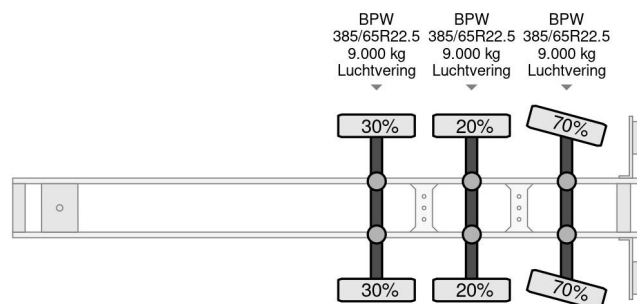

Van Hool 3B2014 - 3 AXLE - BPW + LAADKLEP + LIFT & STEERING AXLE

COMMON

Prix	€ 3.950,- hors TVA
Id	VH413055-2
Marque	Van Hool
Type	3B2014 - 3 AXLE - BPW + LAADKLEP + LIFT & STEERING AXLE
Année de construction	2009
Chassis	Caisse fermée
Poids maximum	39.000 kg

Van Hool 3B2014 - 3 AXLE - BPW + LAADKLEP + LIFT & ST...

Referentienummer: VH413055-2

PROPERTIES

Date première immatriculation	03-04-2009
Plaque d'immatriculation	OK-45-VB
Nombre d'essieux	3
Poids à vide	8.900 kg
Empattement	891 cm
Dimensions de la construction (l/b/h)	
Poids de la charge	30.100 kg
Longueur	1.390 cm
Largeur	255 cm