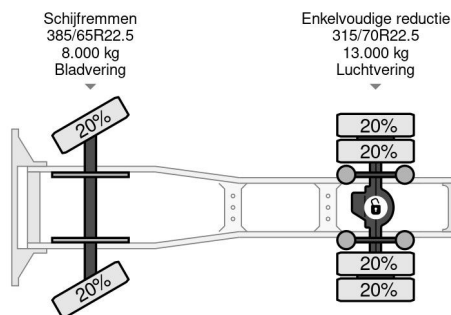

Referentienummer: VO571064