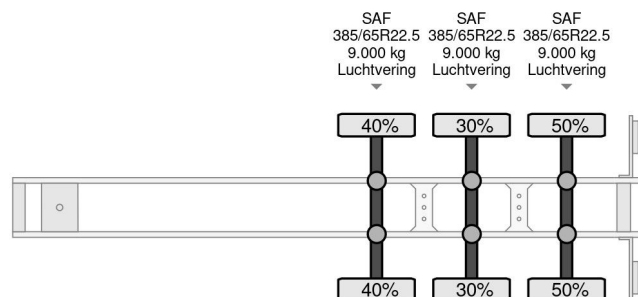

ACCESSOIRES

- Portes arrière
- Système anti-blocage

DESCRIPTION

VIDEO AVAILABLE