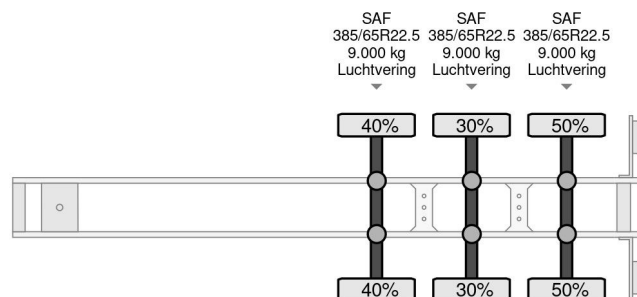

ACCESSOIRES

- Portes arrière
- Système anti-blocage

DESCRIPTION

VIDEO AVAILABLE