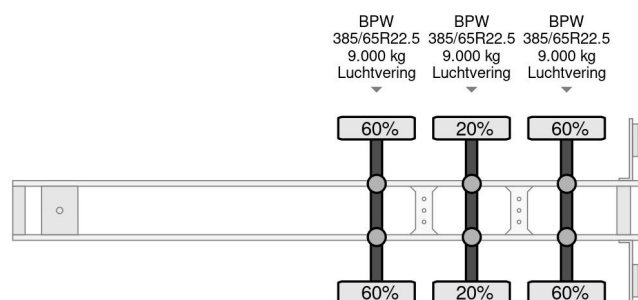

Van Hool 3B2014 3X BPW AXLE LAST AXLE STEERING

COMMON

Prix	€ 4.950,- hors TVA
Id	VH412738-2
Marque	Van Hool
Type	3B2014 3X BPW AXLE LAST AXLE STEERING
Année de construction	2009
Chassis	Caisse fermée
Poids maximum	39.000 kg

PROPERTIES

Date première immatriculation	10-06-2009
Plaque d'immatriculation	OK-19-RT
Numéro d'identification véhicule	YE12B2001ZD412738
Nombre d'essieux	3
Poids à vide	9.760 kg
Empattement	891 cm
Dimensions de la construction (l/b/h)	
Poids de la charge	29.240 kg
Longueur	1.383 cm
Largeur	255 cm

ACCESSOIRES

- Portes arrière
- Système anti-blocage

Van Hool 3B2014 3X BPW AXLE LAST AXLE STEERING

Referentienummer: VH412738-2

DESCRIPTION

VIDEO AVAILABLE