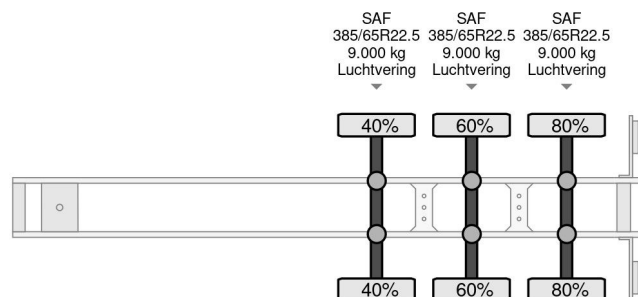

ACCESSOIRES

- Portes arrière
- Système anti-blocage

DESCRIPTION

VIDEO AVAILABLE