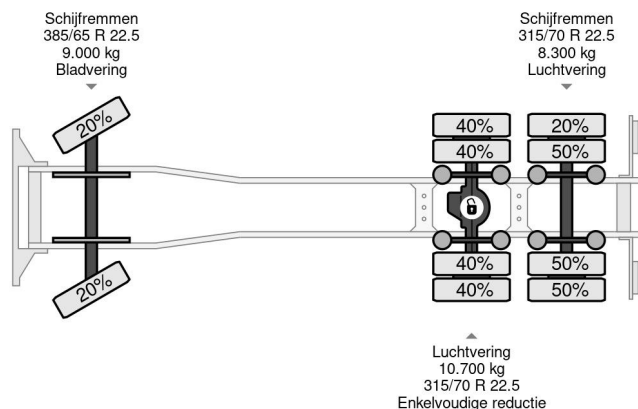

DESCRIPTION

VIDEO AVAILABLE

Energieweg 7, 4231 DJ Meerkerk

Tel.: +31 (0)183 74 56 20

Email: info@rhtrucks.nl