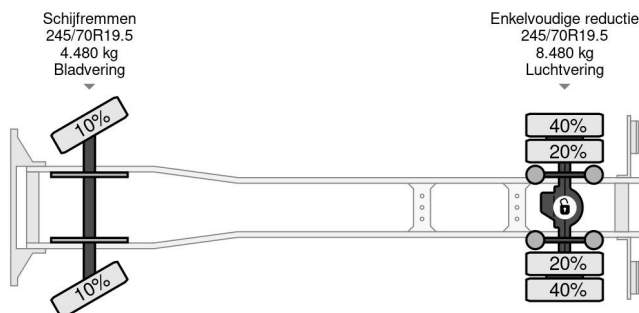

Renault + TIJHOF 2015 YEAR HANGER

COMMON

Prix	Sur demande hors TVA
Id	RE003019-2
Marque	Renault
Type	+ TIJHOF 2015 YEAR HANGER
Année de construction	2008
Kilométrage	595.271 km
Chassis	Camion de transport d'automobiles
Poids maximum	12.000 kg
Classe d'émission	4

Renault Midlum 240 + TIJHOF 2015 YEAR HANGER 4x2

Referentienummer: RE003019-2

PROPERTIES

Date première immatriculation	21-08-2008
Date expiration mot	22-08-2024
Plaque d'immatriculation	BV-HJ-71
Carburant	Diesel
Transmission	Transmission manuelle
Numéro d'identification véhicule	VF644AHL000003019
Configuration des essieux	4x2
Nombre d'essieux	2
Poids à vide	7.040 kg
Nombre de cylindres	6
Puissance kw	177
Puissance hp	241
Empattement	590 cm
Dimensions de la construction (l/b/h)	
Poids de la charge	4.960 kg
Longueur	1.110 cm
Largeur	245 cm

DESCRIPTION

TIJHOF 2 AXLE HANGER

YEAR 2015

TIRES: 185R14C 30%

XL9TAA035F0423153