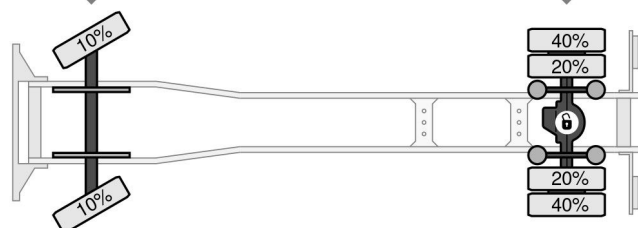

Renault + TIJHOF 2015 YEAR HANGER

COMMON

Prix	Sur demande hors TVA
Id	RE003019-2
Marque	Renault
Type	+ TIJHOF 2015 YEAR HANGER
Année de construction	2008
Kilométrage	595.271 km
Chassis	Camion de transport d'automobiles
Poids maximum	12.000 kg
Classe d'émission	4

Renault Midlum 240 + TIJHOF 2015 YEAR HANGER 4x2

Referentienummer: RE003019-2

Schijfremmen
245/70R19.5
4.480 kg
Bladvering

Enkelvoudige reductie
245/70R19.5
8.480 kg
Luchtvering

PROPERTIES

Date première immatriculation	21-08-2008
Date expiration mot	22-08-2024
Plaque d'immatriculation	BV-HJ-71
Carburant	Diesel
Transmission	Transmission manuelle
Numéro d'identification véhicule	VF644AHL000003019
Configuration des essieux	4x2
Nombre d'essieux	2
Poids à vide	7.040 kg
Nombre de cylindres	6
Puissance kw	177
Puissance hp	241
Empattement	590 cm
Dimensions de la construction (l/b/h)	
Poids de la charge	4.960 kg
Longueur	1.110 cm
Largeur	245 cm