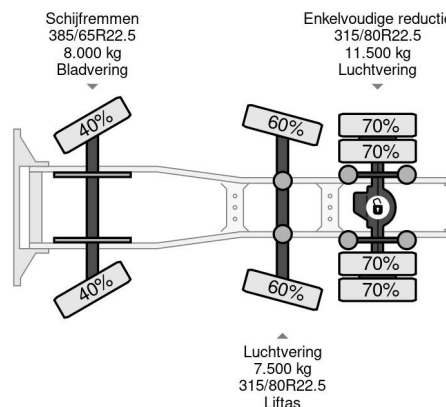

Volvo 6X2 - EURO 5 + STEERING AXLE + APK 05-2025

COMMON

Prix	€ 13.950,- hors TVA
Id	VO643924
Marque	Volvo
Type	6X2 - EURO 5 + STEERING AXLE + APK 05-2025
Année de construction	2007
Kilométrage	704.676 km
Chassis	Tracteur standard
Poids maximum	27.000 kg
Classe d'émission	5

Volvo FH 440 6X2 - EURO 5 + STEERING AXLE + APK 05-2025

Referentienummer: VO643924

PROPERTIES

Date première immatriculation	04-05-2007
Date expiration mot	15-05-2025
Plaque d'immatriculation	BS-VH-15
Carburant	Diesel
Transmission	Automatique
Numéro d'identification véhicule	YV2AS02C87A643924
Configuration des essieux	6x2
Nombre d'essieux	3
Poids à vide	8.765 kg
Nombre de cylindres	6
Puissance kw	324
Puissance hp	441
Empattement	410 cm
Poids de la charge	18.235 kg
Longueur	660 cm
Largeur	255 cm