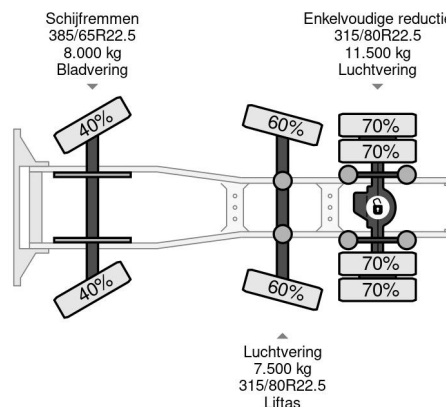

DESCRIPTION

VIDEO AVAILABLE