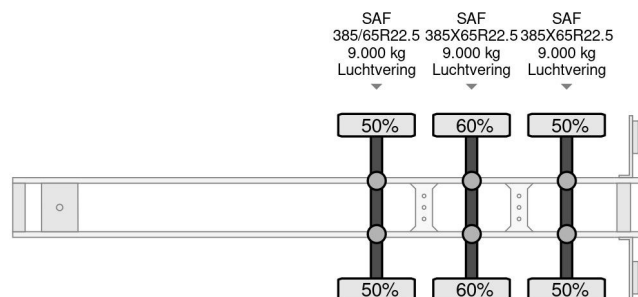

Referentienummer: BU021844-2