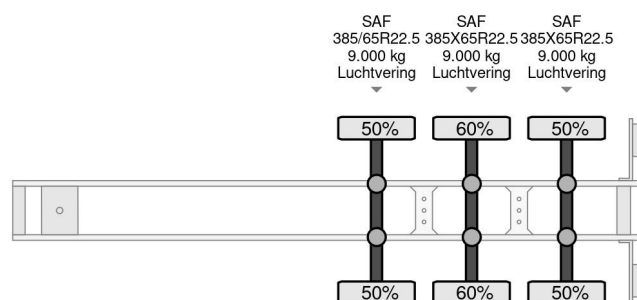

Referentienummer: BU021844-2