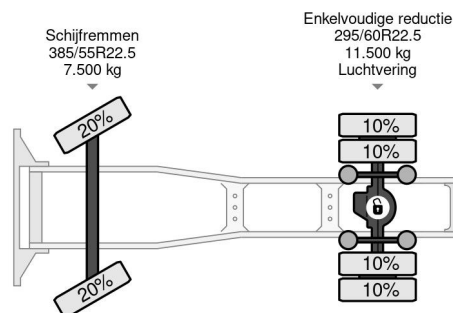

DESCRIPTION

VIDEO AVAILABLE