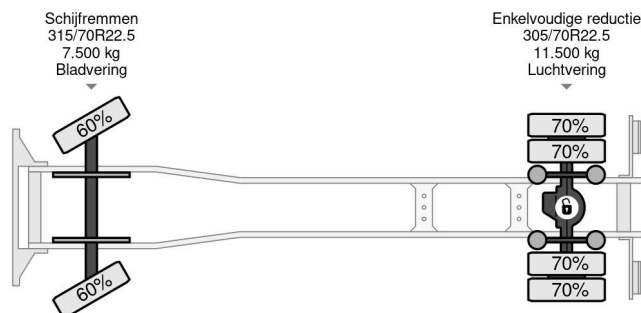

DAF 4X2 PALFINGER PK14002 + REMOTE CONTROL

COMMON

Prix	€ 17.950,- hors TVA
Id	DA871066-K
Marque	DAF
Type	4X2 PALFINGER PK14002 + REMOTE CONTROL
Année de construction	2010
Kilométrage	359.990 km
Chassis	Dépanneuse
Poids maximum	20.500 kg
Classe d'émission	5

DAF CF 75.250 4X2 PALFINGER PK14002 + REMOTE CON...

Referentienummer: DA871066-K

PROPERTIES

Date première immatriculation	08-03-2010
Date expiration mot	08-04-2025
Plaque d'immatriculation	BX-JZ-88
Carburant	Diesel
Transmission	Automatique
Numéro d'identification véhicule	XLRAE75PC0E871066
Configuration des essieux	4x2
Nombre d'essieux	2
Poids à vide	10.855 kg
Nombre de cylindres	6
Puissance kw	188
Puissance hp	256
Empattement	540 cm
Poids de la charge	9.645 kg
Longueur	920 cm
Largeur	255 cm
Hauteur de levage	1.400 cm
Capacité de levage	3.100 kg