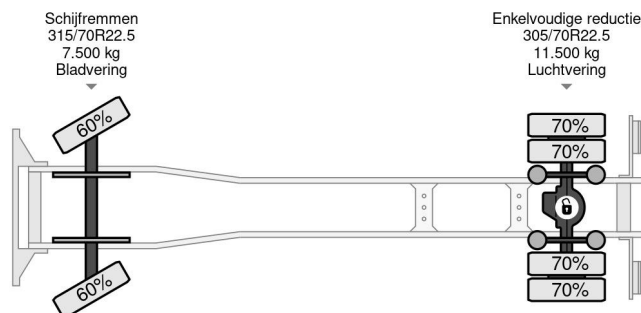

### COMMON

Prix	€ 17.950,- hors TVA
Id	DA871066-K
Marque	DAF
Type	4X2 PALFINGER PK14002 + REMOTE CONTROL
Année de construction	2010
Kilométrage	359.990 km
Chassis	Dépanneuse
Poids maximum	20.500 kg
Classe d'émission	5

### PROPERTIES

Date première immatriculation	08-03-2010
Date expiration mot	08-04-2025
Plaque d'immatriculation	BX-JZ-88
Carburant	Diesel
Transmission	Automatique
Numéro d'identification véhicule	XLRAE75PC0E871066
Configuration des essieux	4x2
Nombre d'essieux	2
Poids à vide	10.855 kg
Nombre de cylindres	6
Puissance kw	188
Puissance hp	256
Empattement	540 cm
Poids de la charge	9.645 kg
Longueur	920 cm
Largeur	255 cm
Hauteur de levage	1.400 cm
Capacité de levage	3.100 kg