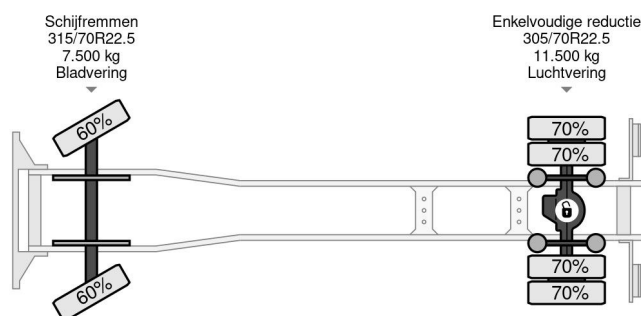

### COMMON

Prix	€ 17.950,- hors TVA
Id	DA871066-K
Marque	DAF
Type	4X2 PALFINGER PK14002 + REMOTE CONTROL
Année de construction	2010
Kilométrage	359.990 km
Chassis	Dépanneuse
Poids maximum	20.500 kg
Classe d'émission	5

### PROPERTIES

Date première immatriculation	08-03-2010
Date expiration mot	08-04-2025
Plaque d'immatriculation	BX-JZ-88
Carburant	Diesel
Transmission	Automatique
Numéro d'identification véhicule	XLRAE75PC0E871066
Configuration des essieux	4x2
Nombre d'essieux	2
Poids à vide	10.855 kg
Nombre de cylindres	6
Puissance kw	188
Puissance hp	256
Empattement	540 cm
Poids de la charge	9.645 kg
Longueur	920 cm
Largeur	255 cm
Hauteur de levage	1.400 cm
Capacité de levage	3.100 kg