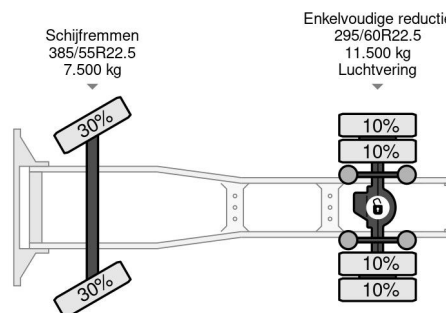

DESCRIPTION

VIDEO AVAILABLE